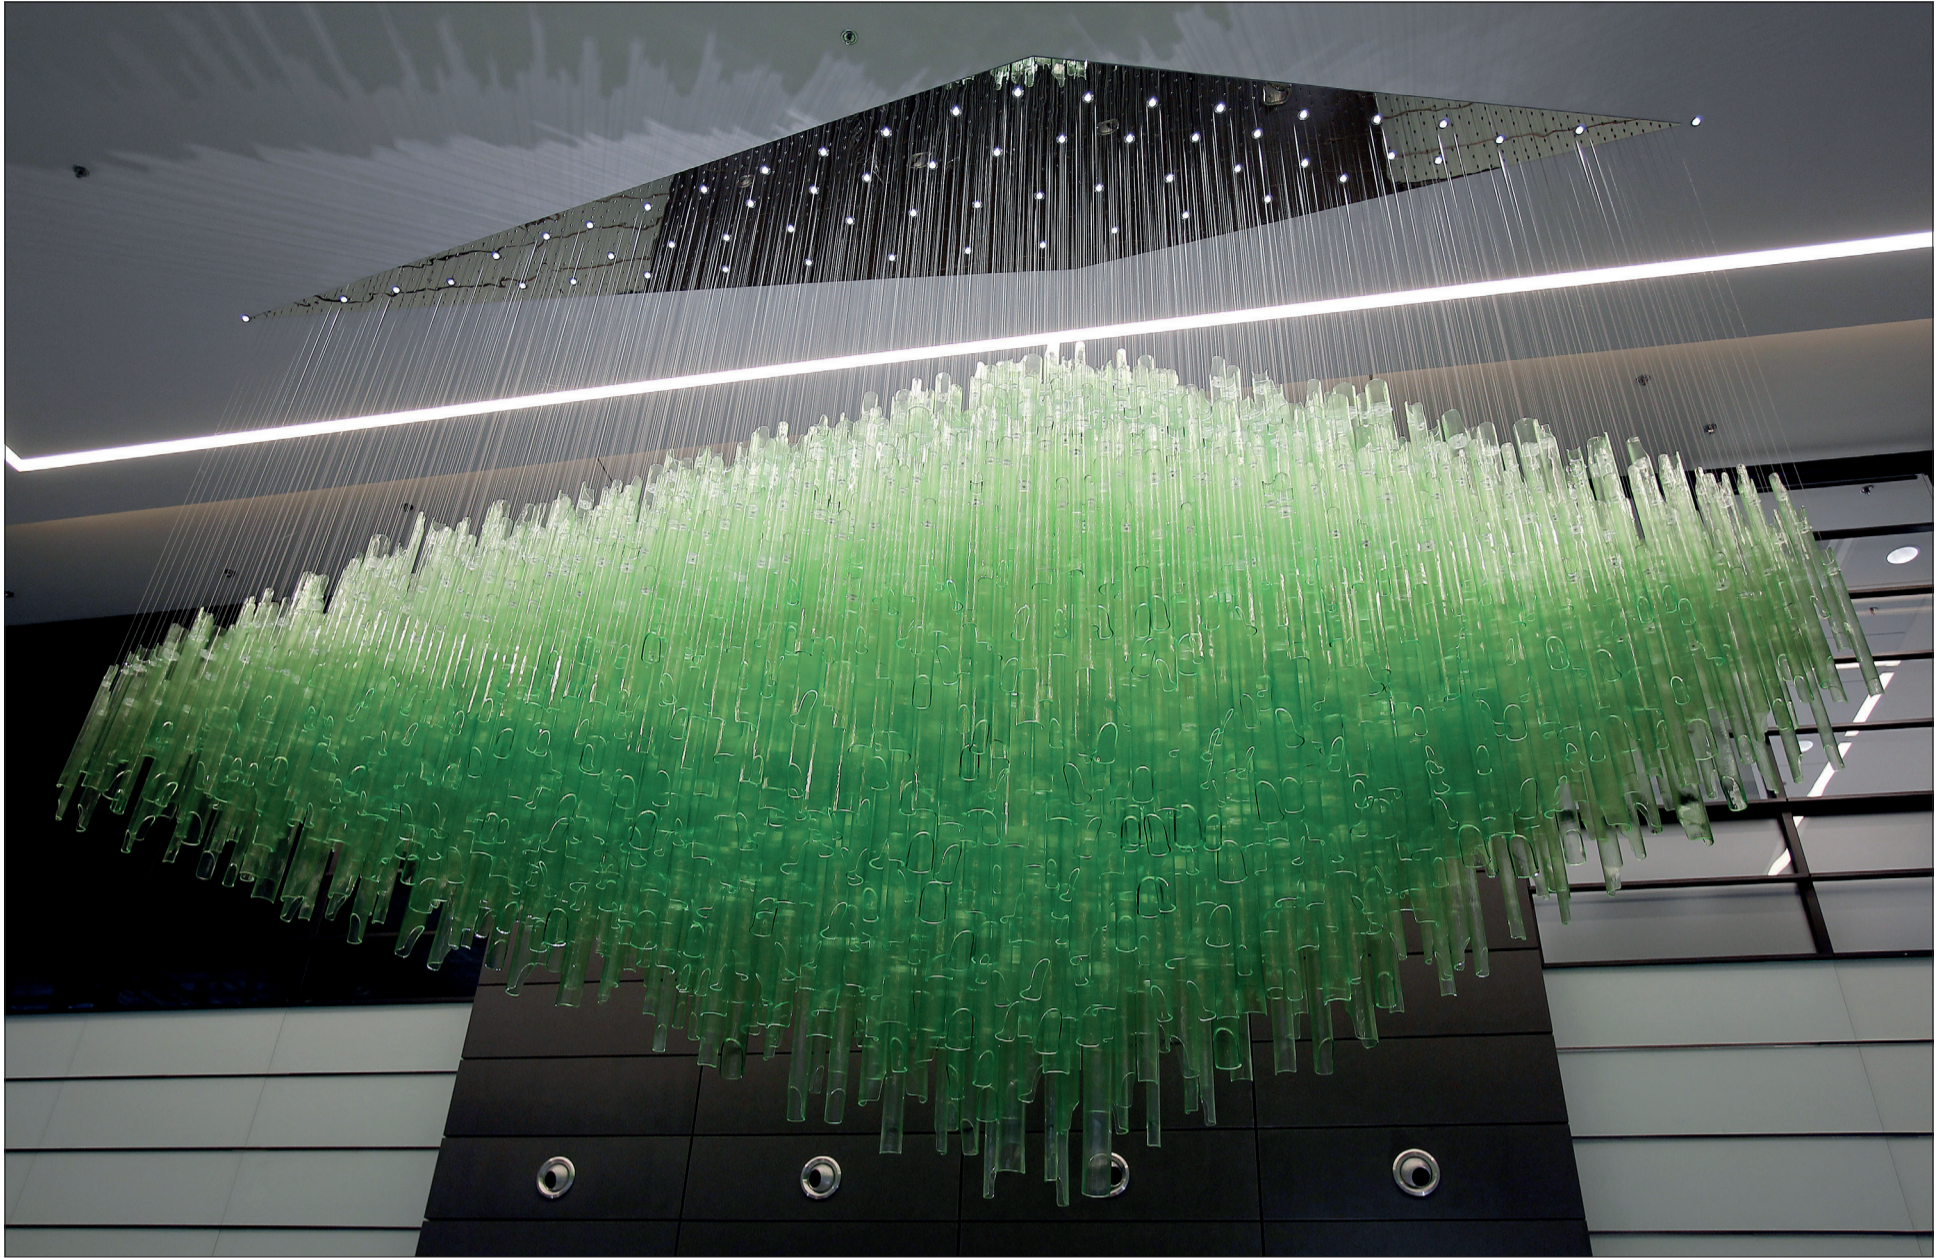

ÚNOR • FEBRUARY • LUTY • 2018

ČT	PÁ	SO	NE	PO	ÚT	ST	ČT	PÁ	SO	NE	PO	ÚT	ST	ČT	PÁ	SO	NE	PO	ÚT	ST	ČT	PÁ	SO	NE	PO	ÚT	ST
1	2	3	4	5	6	7	8	9	10	11	12	13	14	15	16	17	18	19	20	21	22	23	24	25	26	27	28

JITKA SKUHRAVA GLASS • Nový Bor