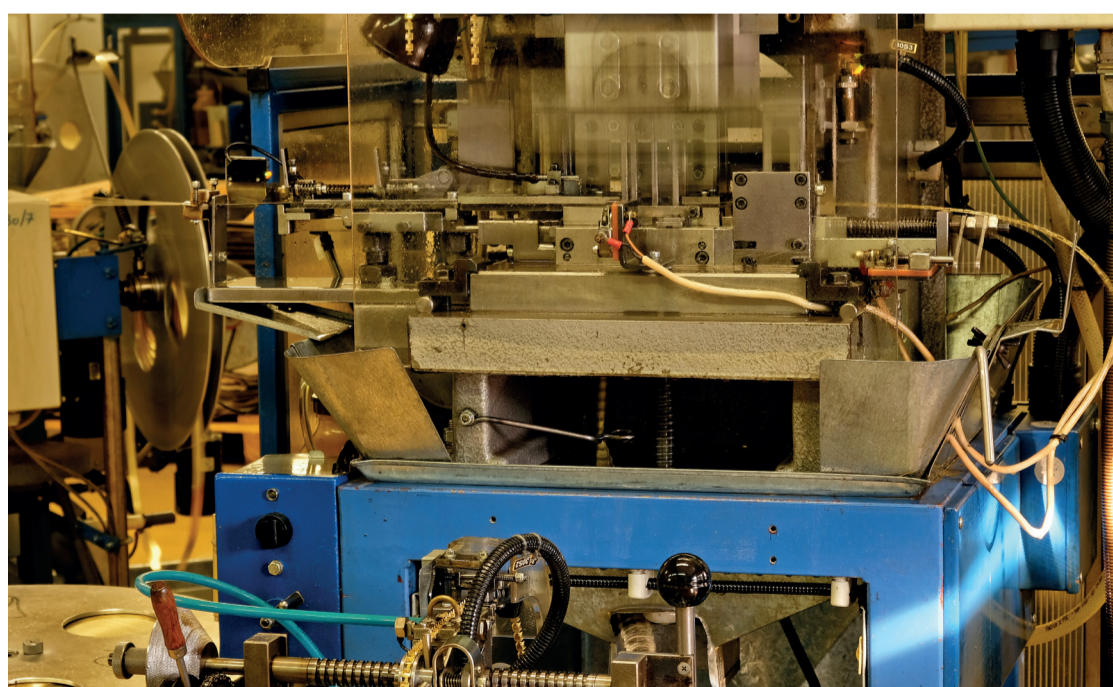

OKRESNÍ HOSPODÁŘSKÁ KOMORA V JABLONCI NAD NISOU

TRADIČNÍ REGIONÁLNÍ ŘEMESLA

Projekt "Síť hospodářského rozvoje česko-polského příhraničí" CZ.11.4.120/0.0/0.0/15_006/0000071 je spolufinancován z Evropského fondu pro regionální rozvoj.
Projekt "Sieć rozwoju gospodarczego pogranicza czesko-polskiego" CZ.11.4.120/0.0/0.0/15_006/0000071 jest współfinansowany ze środków Europejskiego Funduszu Rozwoju Regionalnego.