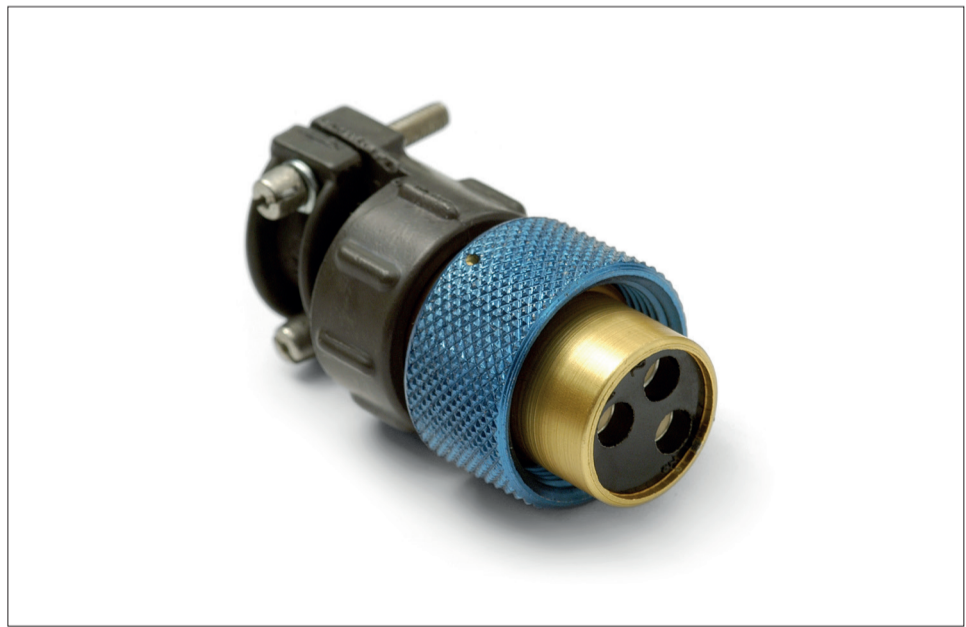

PROSINEC • DECEMBER • GRUDZIEŃ • 2018

SO	NE	PO	ÚT	ST	ČT	PÁ	SO	NE	PO	ÚT	ST	ČT	PÁ	SO	NE	PO	ÚT	ST	ČT	PÁ	SO	NE	PO	ÚT	ST	ČT	PÁ	SO	NE	PO
1	2	3	4	5	6	7	8	9	10	11	12	13	14	15	16	17	18	19	20	21	22	23	24	25	26	27	28	29	30	31
																							CZ	CZ/PL	CZ/PL					

TENEO 3000 s.r.o. • Smržovka