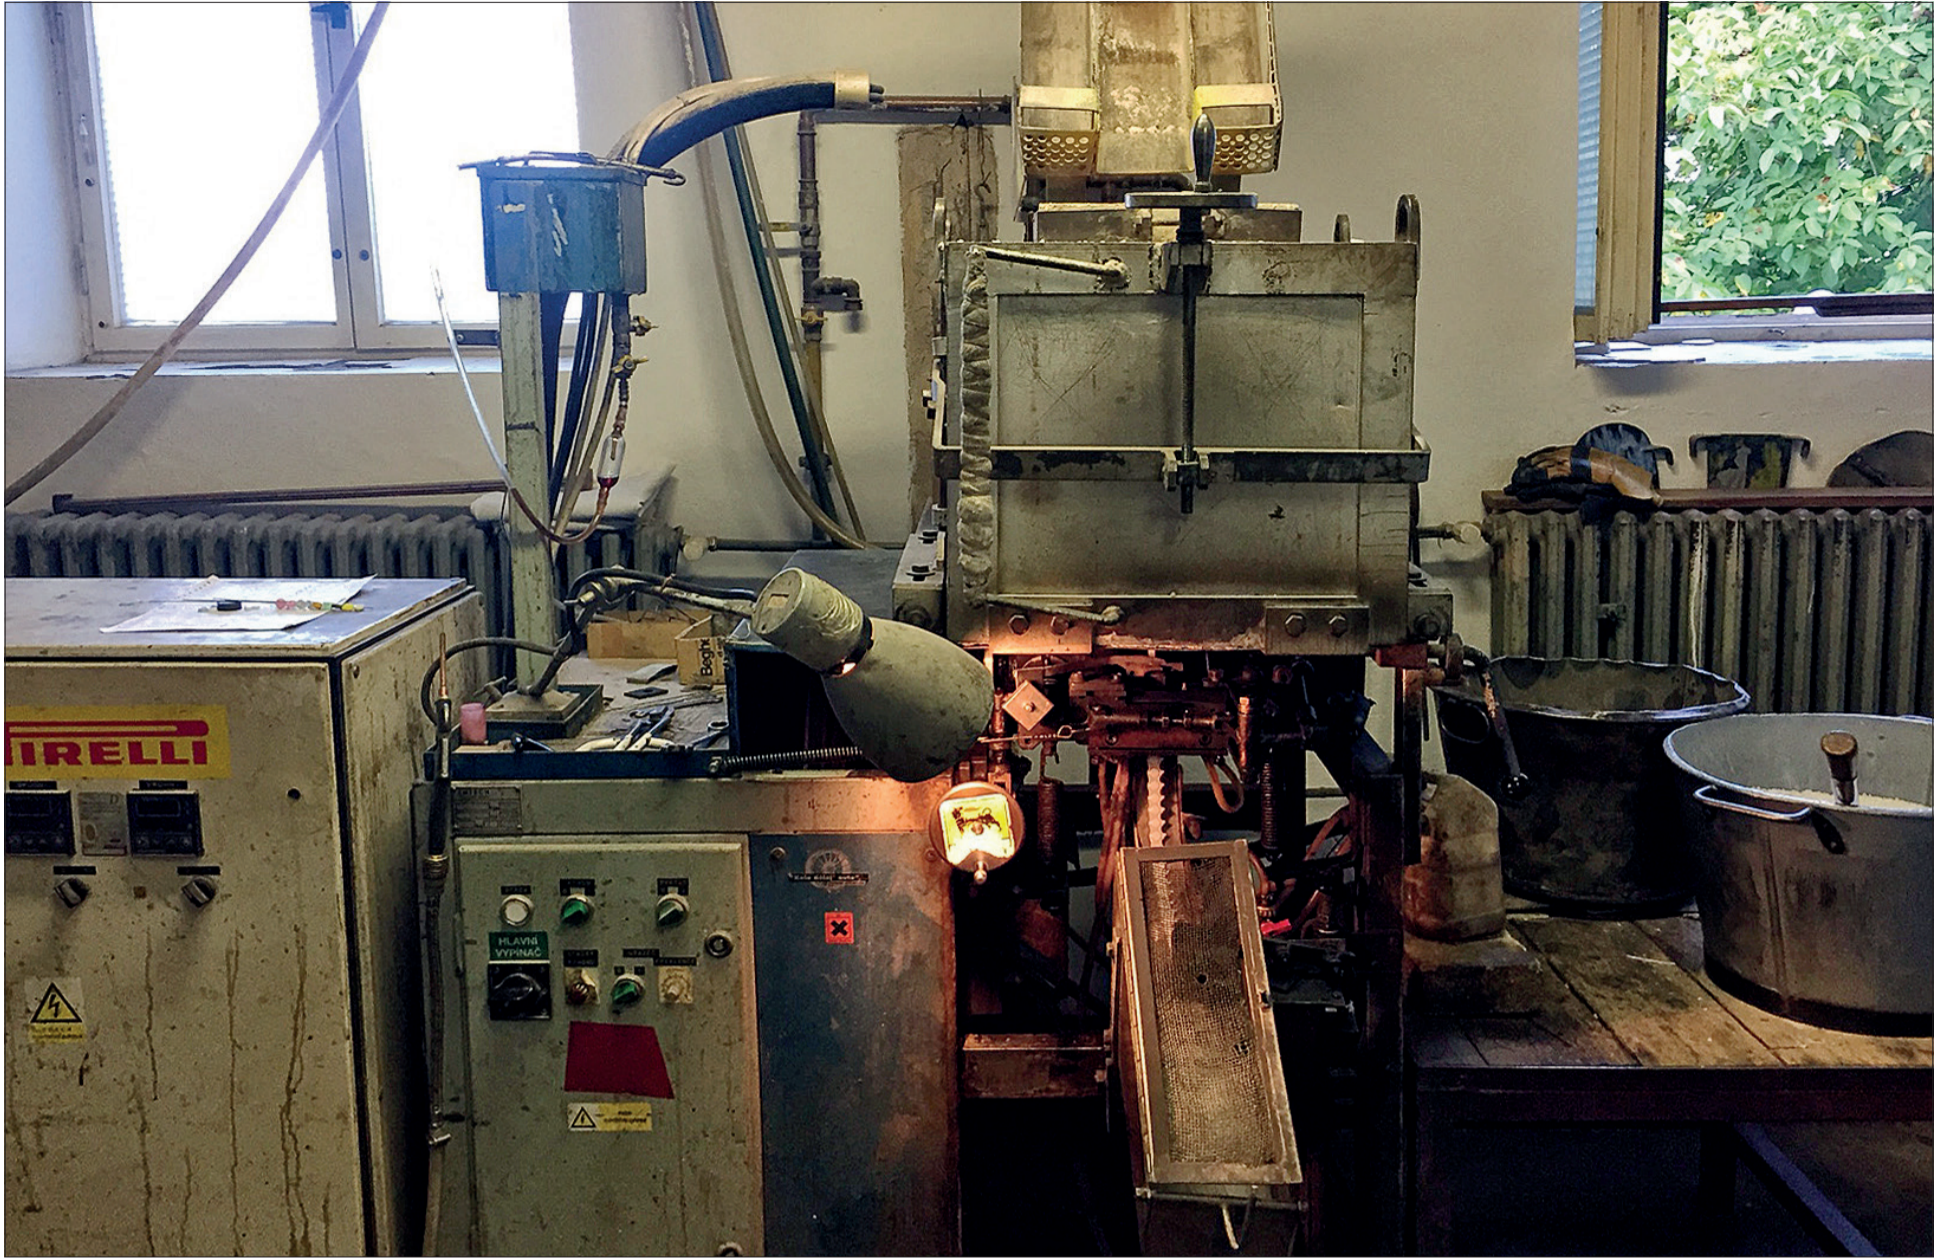

ČERVENEC • JULY • LIPIEC • 2018

NE	PO	ÚT	ST	ČT	PÁ	SO	NE	PO	ÚT	ST	ČT	PÁ	SO	NE	PO	ÚT	ST	ČT	PÁ	SO	NE	PO	ÚT	ST	ČT	PÁ	SO	NE	PO	ÚT
1	2	3	4	5	6	7	8	9	10	11	12	13	14	15	16	17	18	19	20	21	22	23	24	25	26	27	28	29	30	31
				CZ	CZ																									

BLAŽEK-GLASS BEADS s.r.o. • Loužnice