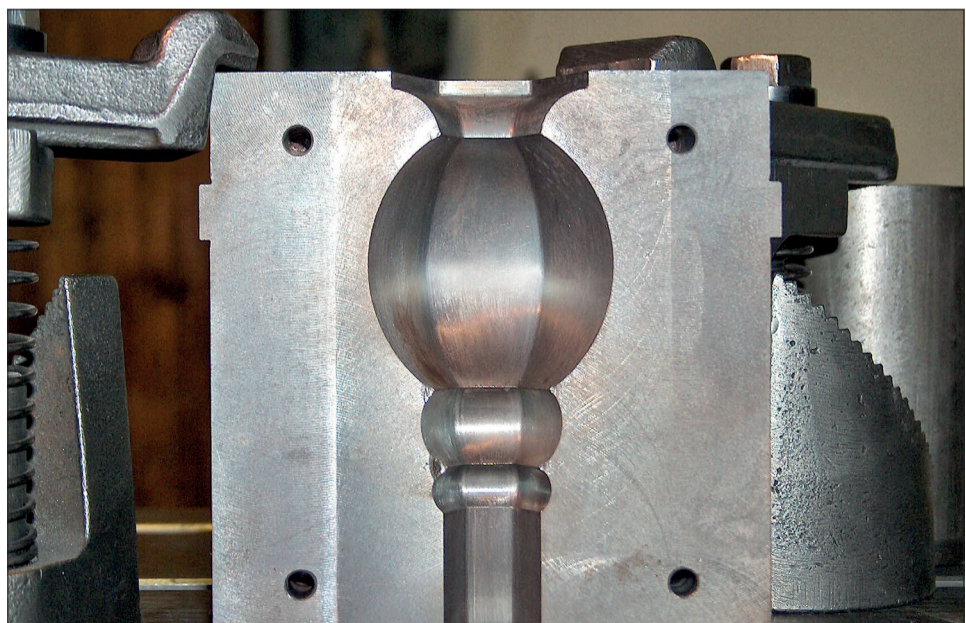

LISTOPAD • NOVEMBER • LISTOPAD • 2018

ČT	PÁ	SO	NE	PO	ÚT	ST	ČT	PÁ	SO	NE	PO	ÚT	ST	ČT	PÁ	SO	NE	PO	ÚT	ST	ČT	PÁ	SO	NE	PO	ÚT	ST	ČT	PÁ
1	2	3	4	5	6	7	8	9	10	11	12	13	14	15	16	17	18	19	20	21	22	23	24	25	26	27	28	29	30
PL										PL					CZ