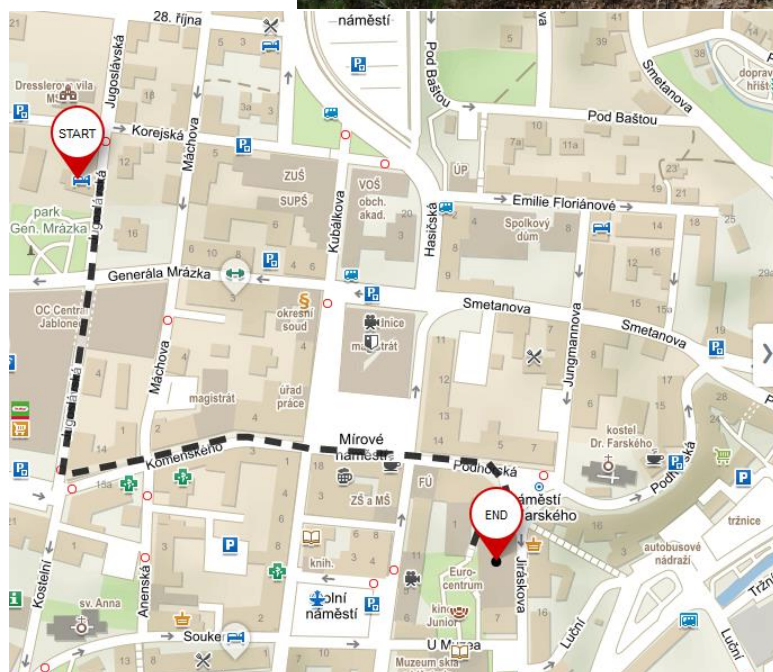

Nabídka ubytování pro vystavovatele na Euroregion Tour 2018 15-17.3.2018

1 € / CZK = 26

Platí pro všechny druhy klientely (kromě skupiny - viz skupinový ceník)

INDIVIDUÁLNÍ KLIENELA, KORPORÁTNÍ KLIENELA, CESTOVNÍ KANCELÁŘE DO 10 OSOB

Hotel Rehavital
Jugoslávská 30/11, Jablonec nad Nisou, ...
Trips in the area

562 m – 9 min

Jiráskova 4898/9
Jablonec nad Nisou, okres Jablonec nad ...
Trips in the area

- View route elevation profile
- Itinerary
- Change direction
- Export